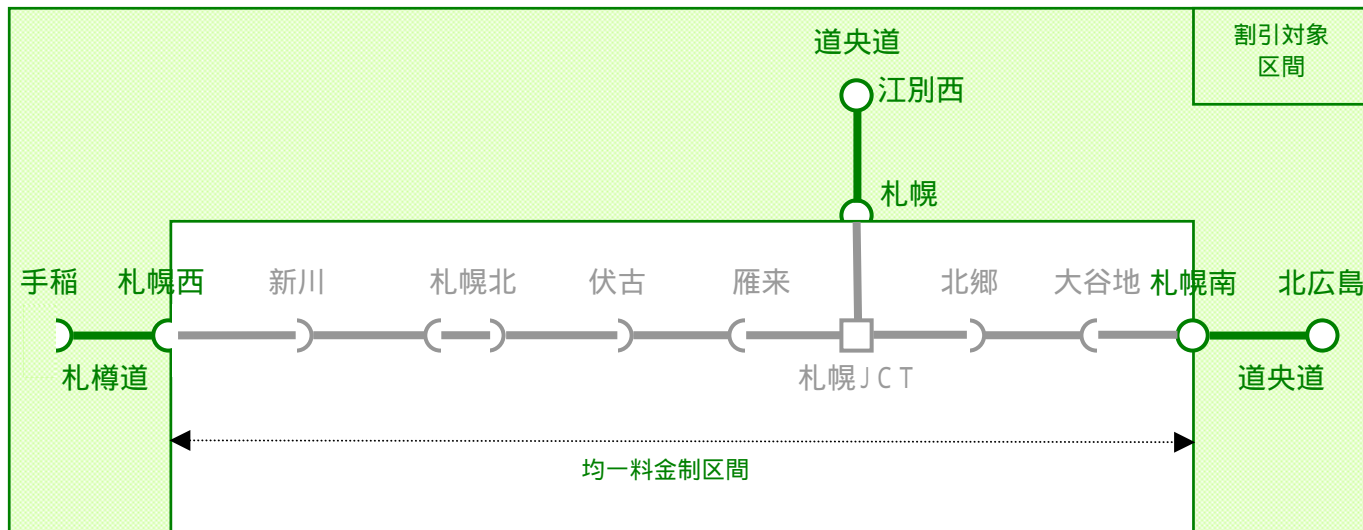

道央道【北広島IC～札幌南IC、札幌IC～江別西IC】・札幌道【札幌西IC～手稲IC】  
地域活性化社会実験

割引対象区間

割引適用条件

割引対象時間: 平日(月～金 ただし祝日は除く) 15:00～17:00

割引対象車両: 道央道北広島IC～札幌南IC、札幌IC～江別西IC、札幌道札幌西IC～手稲IC  
の相互間を通行し、割引対象時間内に料金所を通行するETC車

料金表 :

道央道	札幌南		
	車種	通常料金	割引料金
北広島	軽自動車等	250	200
	普通車	250	200
	中型車	250	200
	大型車	300	200
	特大車	450	300

札幌道	手稲		
	車種	通常料金	割引料金
札幌西	軽自動車等	250	200
	普通車	250	200
	中型車	250	200
	大型車	300	200
	特大車	400	300

道央道	江別西		
	車種	通常料金	割引料金
札幌	軽自動車等	250	200
	普通車	300	200
	中型車	300	200
	大型車	450	300
	特大車	650	450